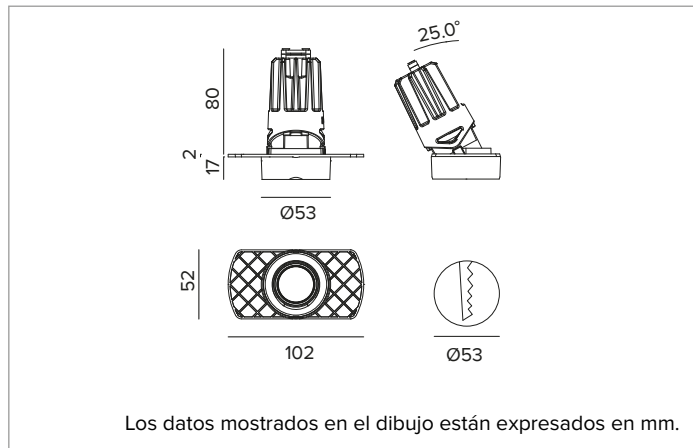

1T8475ELTR | CTEVO ARCHITECTURAL 58

Proyector empotrable de LED con posibilidad de orientación en versión trimless

	3000K	H(m)	D(m)	E _{max} (lx)
	Ra90		37°	
Fixture Power	10W	1	0.67	2109
Source Flux	1171lm	2	1.35	527
Fixture Flux	809lm	3	2.02	234
Efficacy	83lm/W	4	2.69	132
TS1335	I _{max} =1801cd/klm	I _{max}	2109cd	5
			3.37	84

Índice de reproducción cromática: 90

Rf: 92

Rg: 101

CCT nominal: 3000K

Duración útil (L80/B10): >50000h tq +25°C

CARACTERÍSTICAS LUMINOTÉCNICAS

Versión FL - soporte para la óptica impreso en plástico negro con óptica de precisión de policarbonato metalizado, filtro holográfico difusor y anillo cut off negro de silicona. UGR<19 (EN 12464-1).